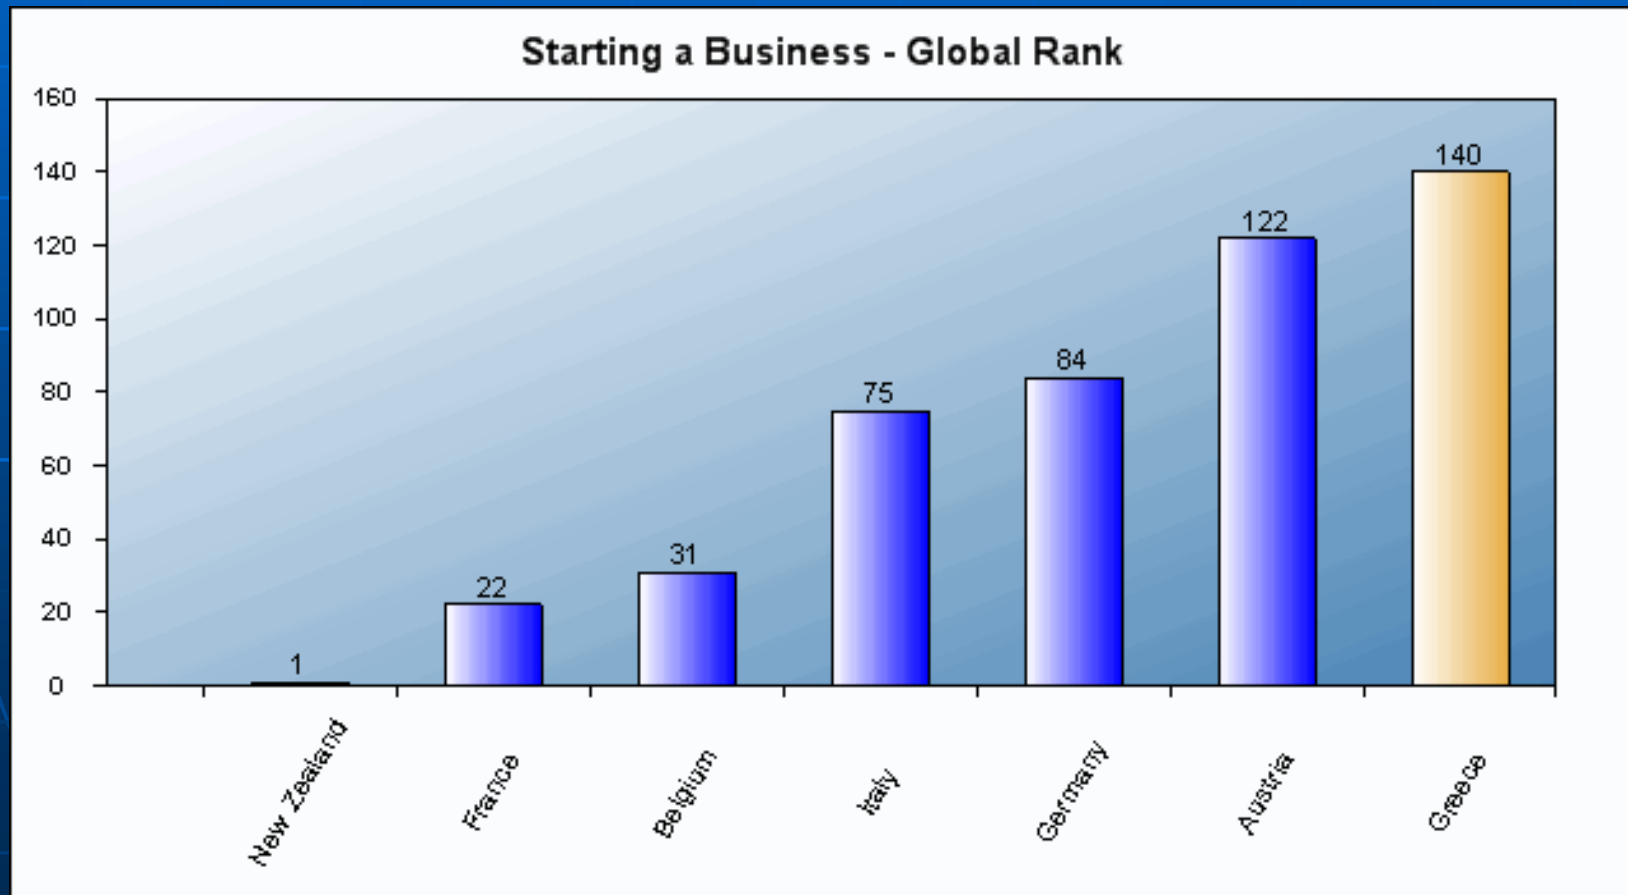

Επιχειρηματικό περιβάλλον γενικός δείκτης διευκόλυνσης άσκησης επιχειρηματικής δραστηριότητας

πηγή: IFC - Doing Business 2010

Έναρξη λειτουργίας

GR 2007: 38 ημέρες

GR 2009: 19 ημέρες

ΟΟΣΑ 2009: 13 ημέρες

Εργασιακές σχέσεις

- Δυσκολία προσλήψεων-απολύσεων-ελαστικού ωραρίου (1-100)
 - GR 50
 - OECD 26,4
- Ανελαστικότητα ωρών απασχόλησης (1-100)
 - GR 67
 - OECD 30,1

Πηγή IFC - Doing Business 2010

Εξωτερικό εμπόριο

Trading Across Borders - Global Rank