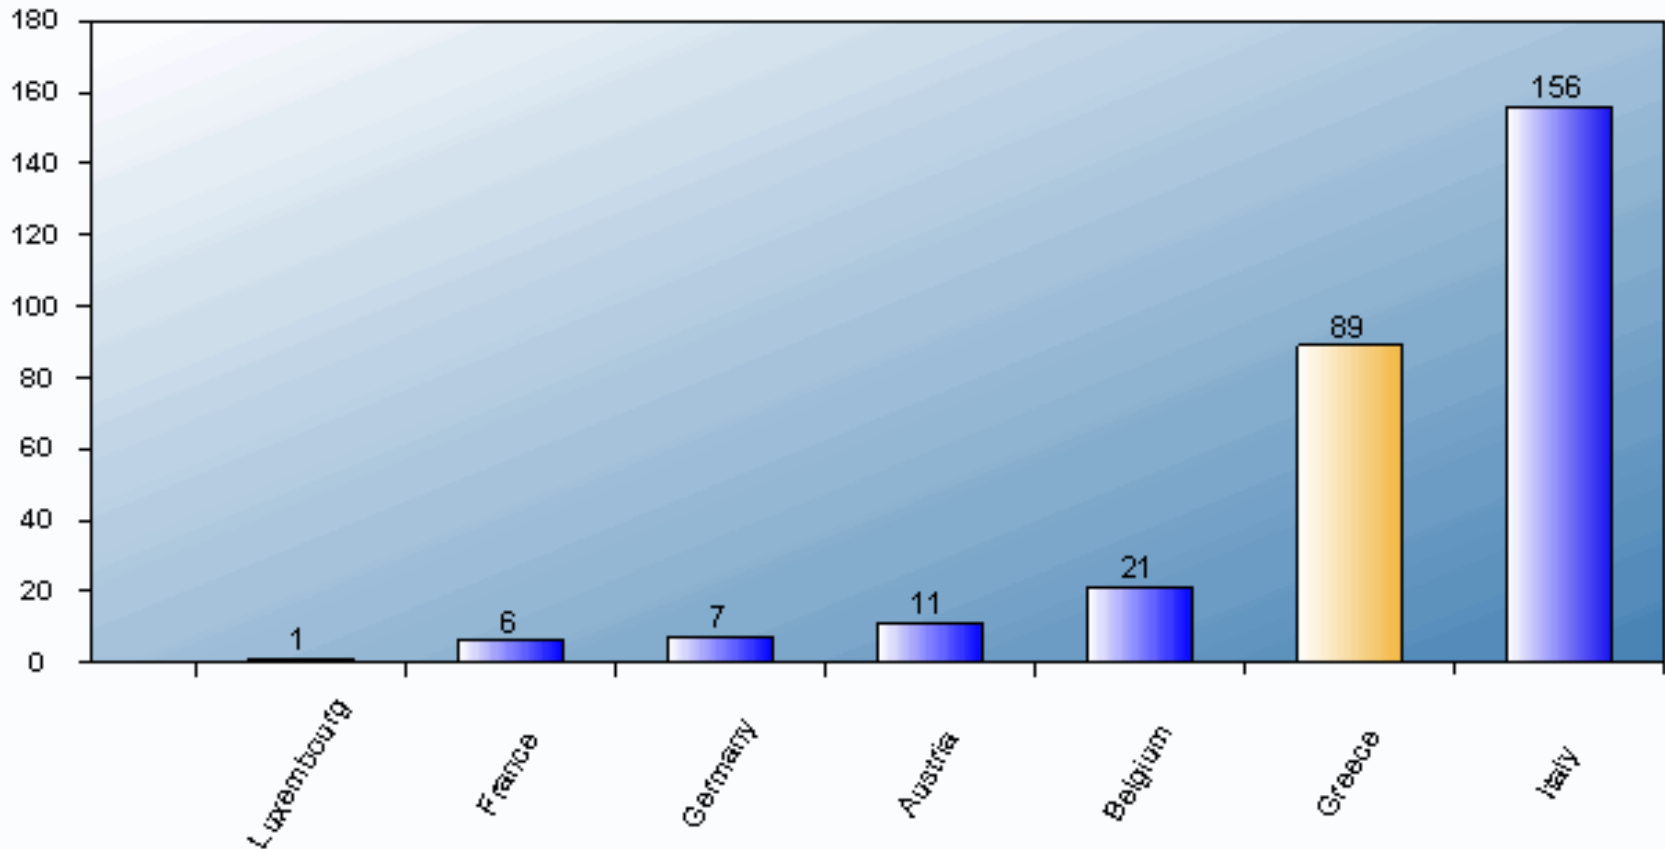

ΔΙΚΑΣΤΙΚΗ ΕΠΙΛΥΣΗ ΕΜΠΟΡΙΚΩΝ ΔΙΑΦΟΡΩΝ GR: 819 ημέρες OECD: 462.4 ημέρες

Enforcing Contracts - Global Rank