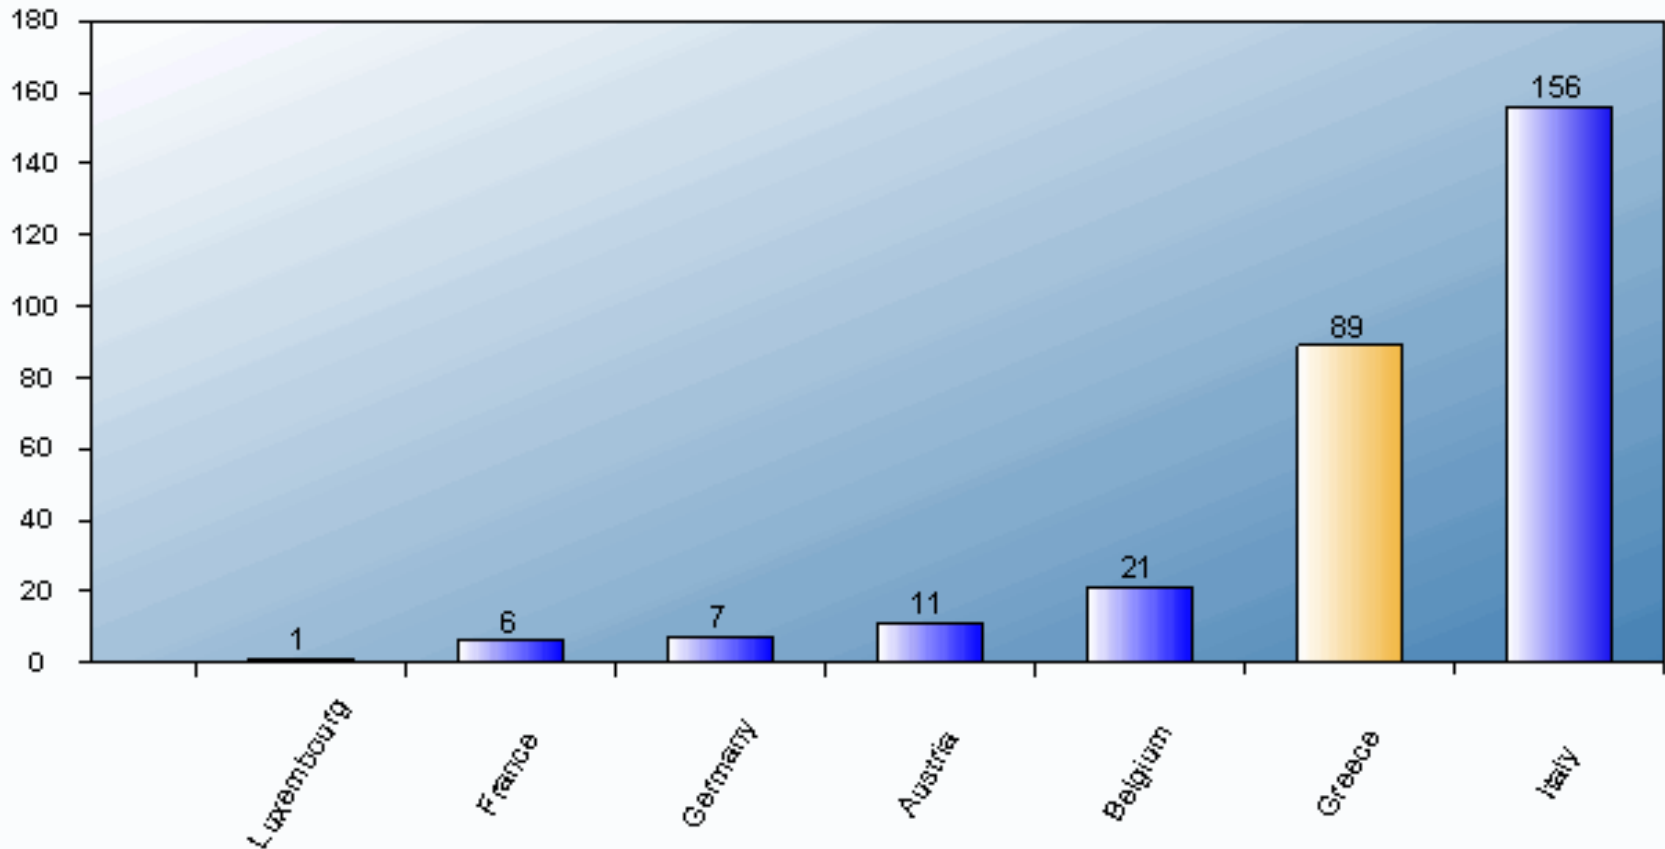

- Δυσκολία προσλήψεων-απολύσεων-ελαστικού ωραρίου (1-100)
 - GR 50
 - OECD 26,4
- Ανελαστικότητα ωρών απασχόλησης (1-100)
 - GR 67
 - OECD 30,1

Πηγή IFC - Doing Business 2010

Εξωτερικό εμπόριο

Trading Across Borders - Global Rank

Πηγή: IFC - Doing Business 2010

ΔΙΚΑΣΤΙΚΗ ΕΠΙΛΥΣΗ ΕΜΠΟΡΙΚΩΝ ΔΙΑΦΟΡΩΝ GR: 819 ημέρες OECD: 462.4 ημέρες

Enforcing Contracts - Global Rank

Διαφθορά στο δημόσιο τομέα (απόψεις επιχειρήσεων)

- Ευρύτερος δημόσιος τομέας
 - GR: 21,6%
 - OECD: 12,56%
- Λειτουργοί φοροεισπρακτικού μηχανισμού
 - GR: 55,9%
 - OECD: 28,26%