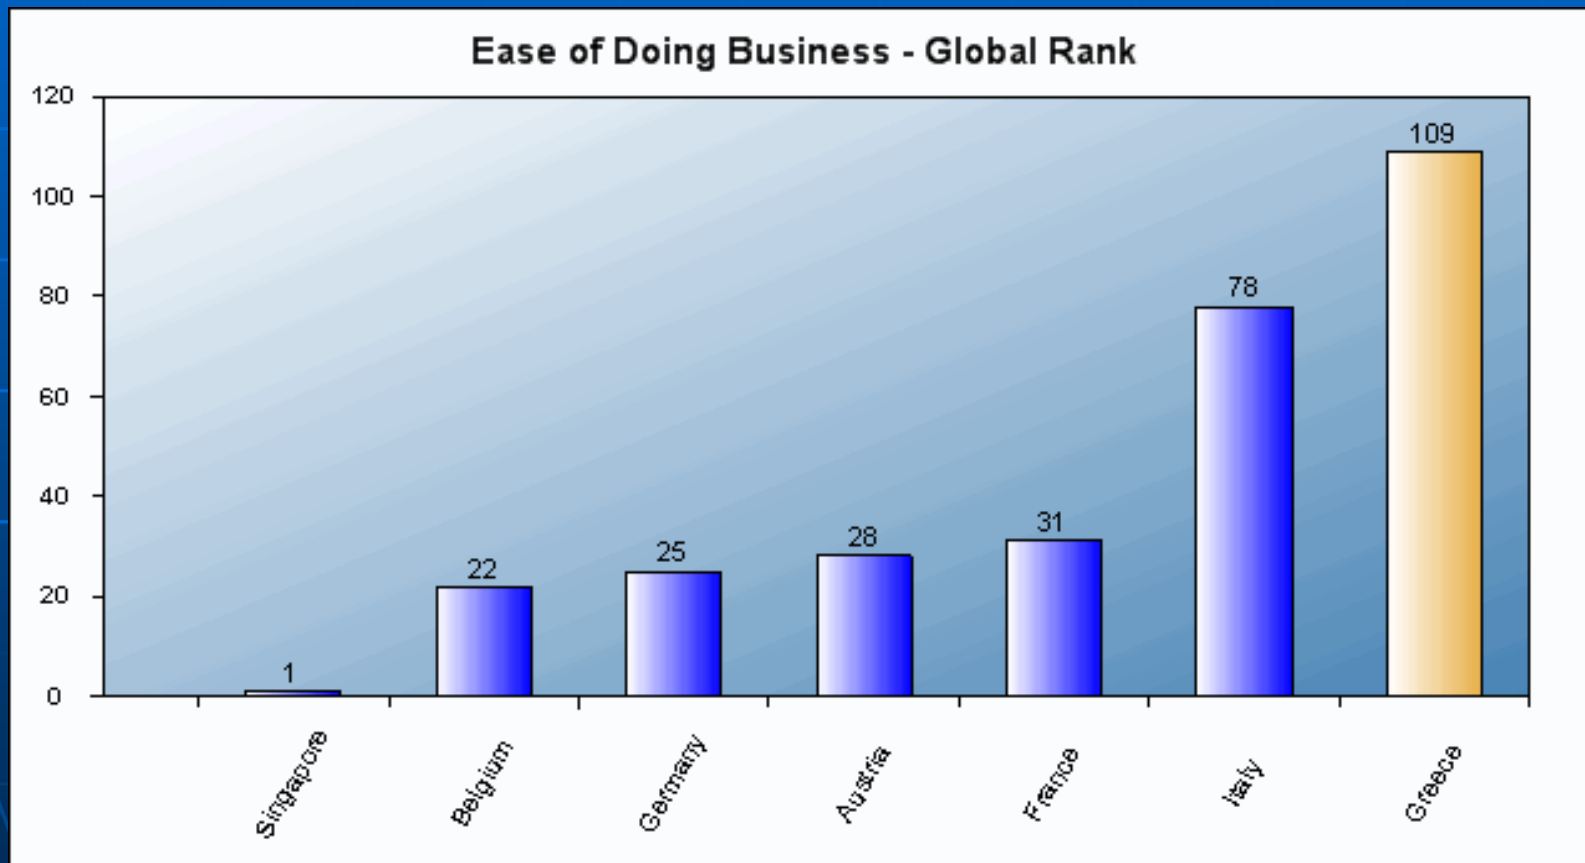

Βιομηχανία 2020

Περιφερειακή Ανάπτυξη

Καινοτομία

Εξωστρέφεια

Δημήτριος Μπακατσέλος
Πρόεδρος Εμπορικού και Βιομηχανικού
Επιμελητηρίου Θεσσαλονίκης

Χαμηλή ανταγωνιστικότητα

- Μη φιλικό επιχειρηματικό περιβάλλον
- Έλλειμμα υποδομών στην περιφέρεια
- Έλλειψη σταθερών πολιτικών περί το επιχειρείν με συχνές αιφνιδιαστικές αλλαγές (εργατική, φορολογική νομοθεσία κ.α.)

Επιχειρηματικό περιβάλλον γενικός δείκτης διευκόλυνσης άσκησης επιχειρηματικής δραστηριότητας

πηγή: IFC - Doing Business 2010

Έναρξη λειτουργίας

GR 2007: 38 ημέρες

GR 2009: 19 ημέρες

ΟΟΣΑ 2009: 13 ημέρες

Εργασιακές σχέσεις

Παράγων χρόνος:

■ Κράτος:

- απλούστευση διαδικασιών
- Αποκέντρωση
- πάταξη της διαφθοράς

■ Επιχείρηση:

- ποιότητα
- Εξωστρέφεια (διεθνείς συνεργασίες- clustering- συμμετοχή σε διεθνείς εκθέσεις)

Παράγων χρόνος