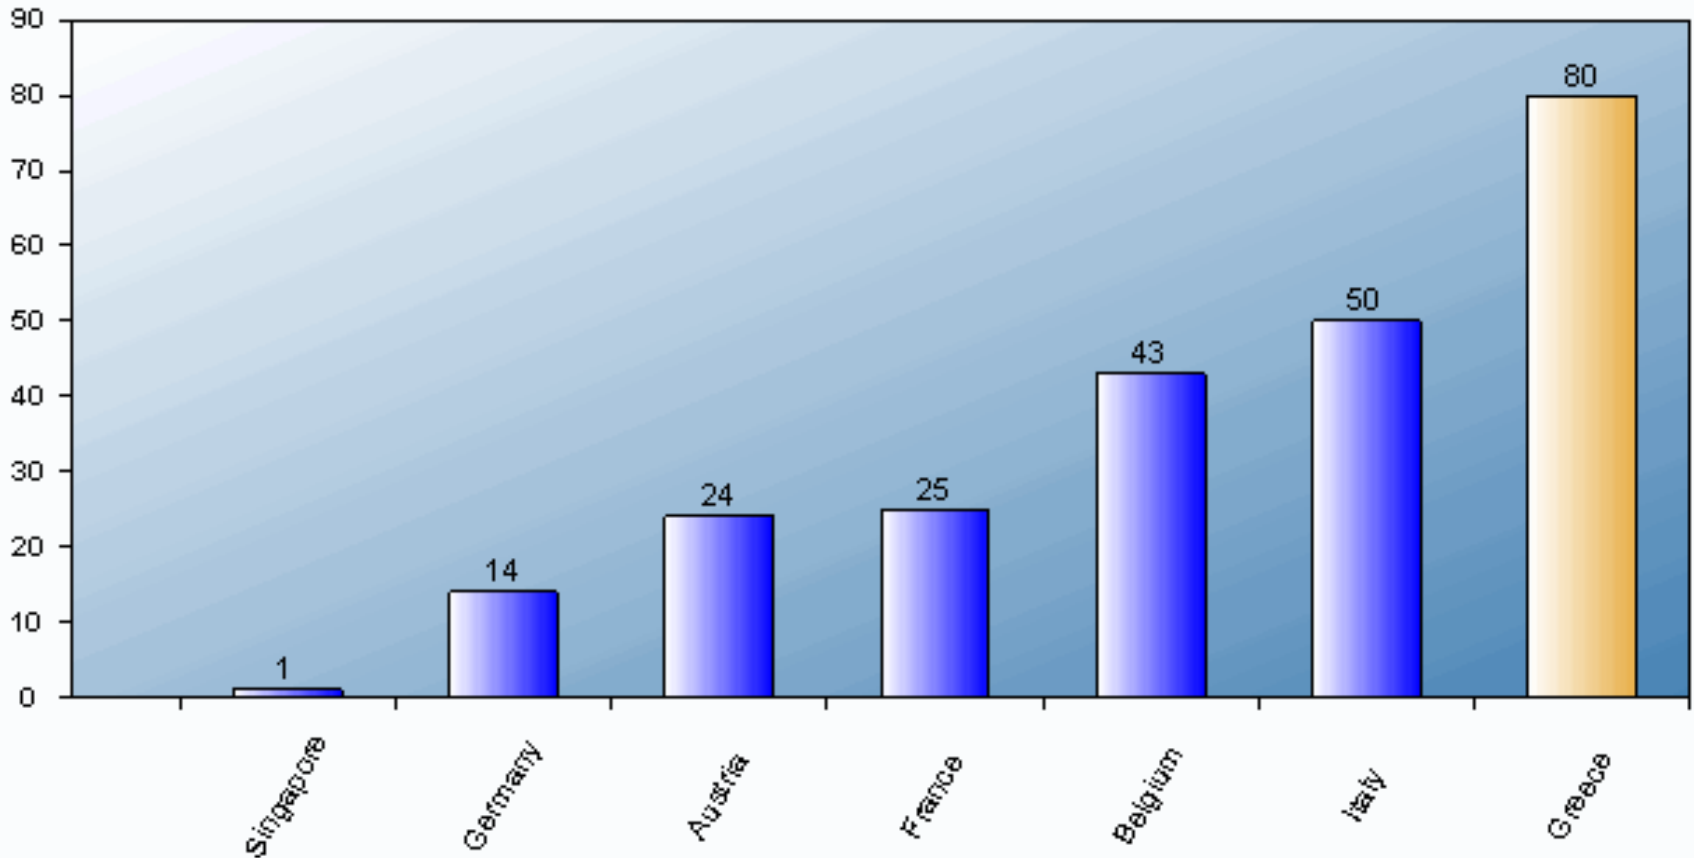

Επιχειρηματικό περιβάλλον γενικός δείκτης διευκόλυνσης άσκησης επιχειρηματικής δραστηριότητας

πηγή: IFC - Doing Business 2010

Έναρξη λειτουργίας

GR 2007: 38 ημέρες

GR 2009: 19 ημέρες

ΟΟΣΑ 2009: 13 ημέρες

Εργασιακές σχέσεις

- Δυσκολία προσλήψεων-απολύσεων-ελαστικού ωραρίου (1-100)
 - GR 50
 - OECD 26,4
- Ανελαστικότητα ωρών απασχόλησης (1-100)
 - GR 67
 - OECD 30,1

Πηγή IFC - Doing Business 2010

Εξωτερικό εμπόριο

Trading Across Borders - Global Rank