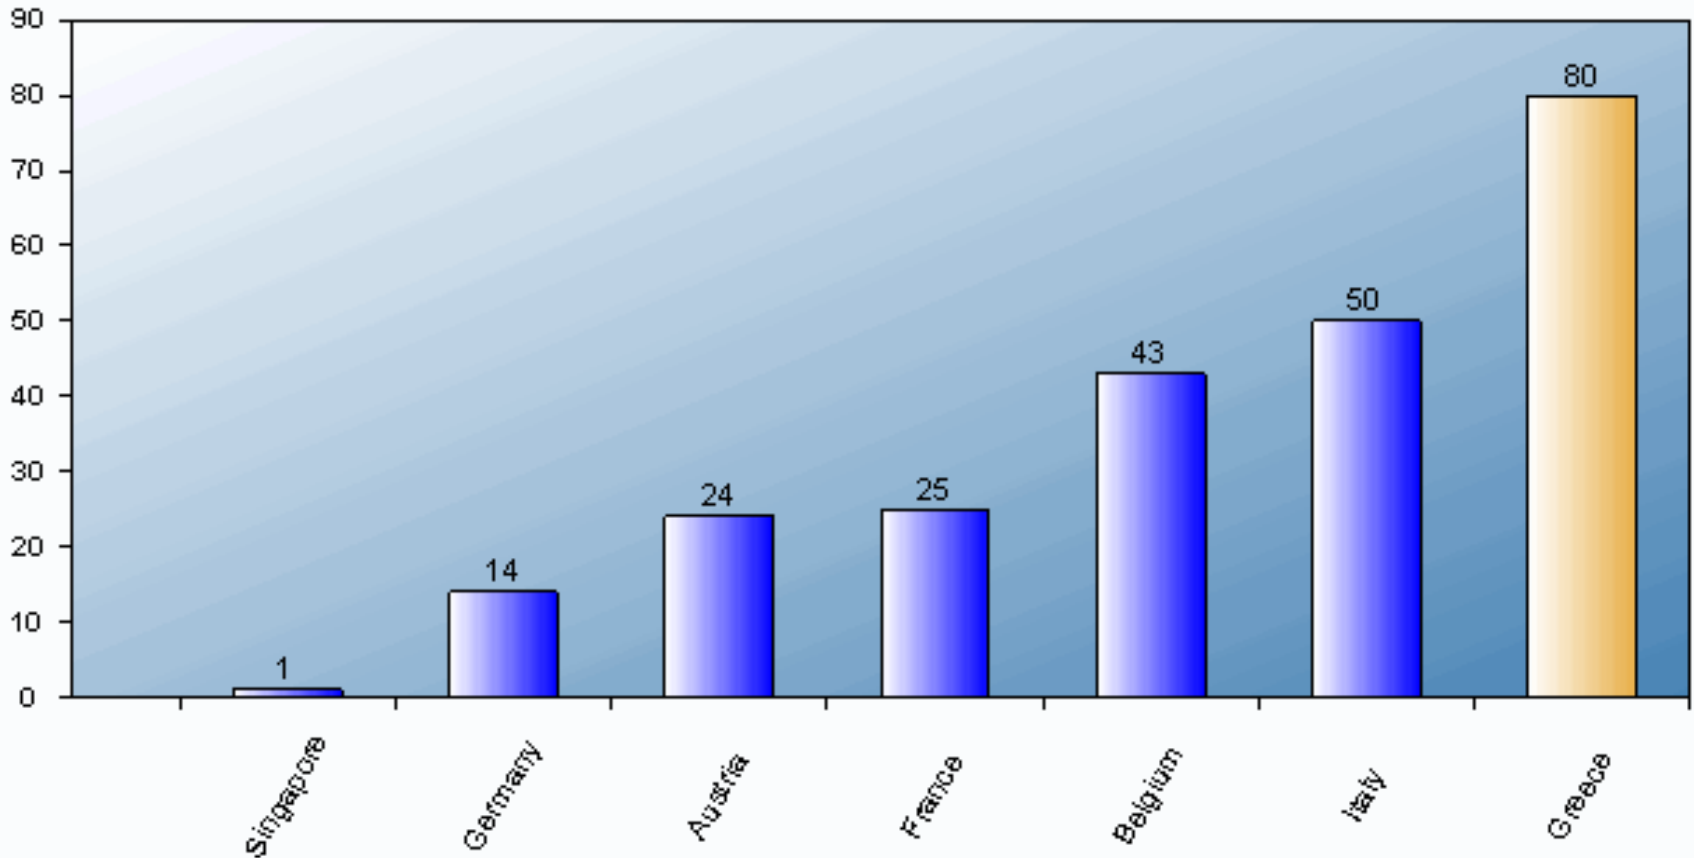

- Δυσκολία προσλήψεων-απολύσεων-ελαστικού ωραρίου (1-100)
 - GR 50
 - OECD 26,4
- Ανελαστικότητα ωρών απασχόλησης (1-100)
 - GR 67
 - OECD 30,1

Πηγή IFC - Doing Business 2010

Εξωτερικό εμπόριο (20ft container)

- ΕΞΑΓΩΓΗ GR: 20 ημέρες
 OECD: 10.5 ημέρες

- ΕΙΣΑΓΩΓΗ GR: 25 ημέρες
 OECD: 11 ημέρες

Εξωτερικό εμπόριο

Trading Across Borders - Global Rank

Πηγή: IFC - Doing Business 2010

ΔΙΚΑΣΤΙΚΗ ΕΠΙΛΥΣΗ ΕΜΠΟΡΙΚΩΝ ΔΙΑΦΟΡΩΝ GR: 819 ημέρες OECD: 462.4 ημέρες