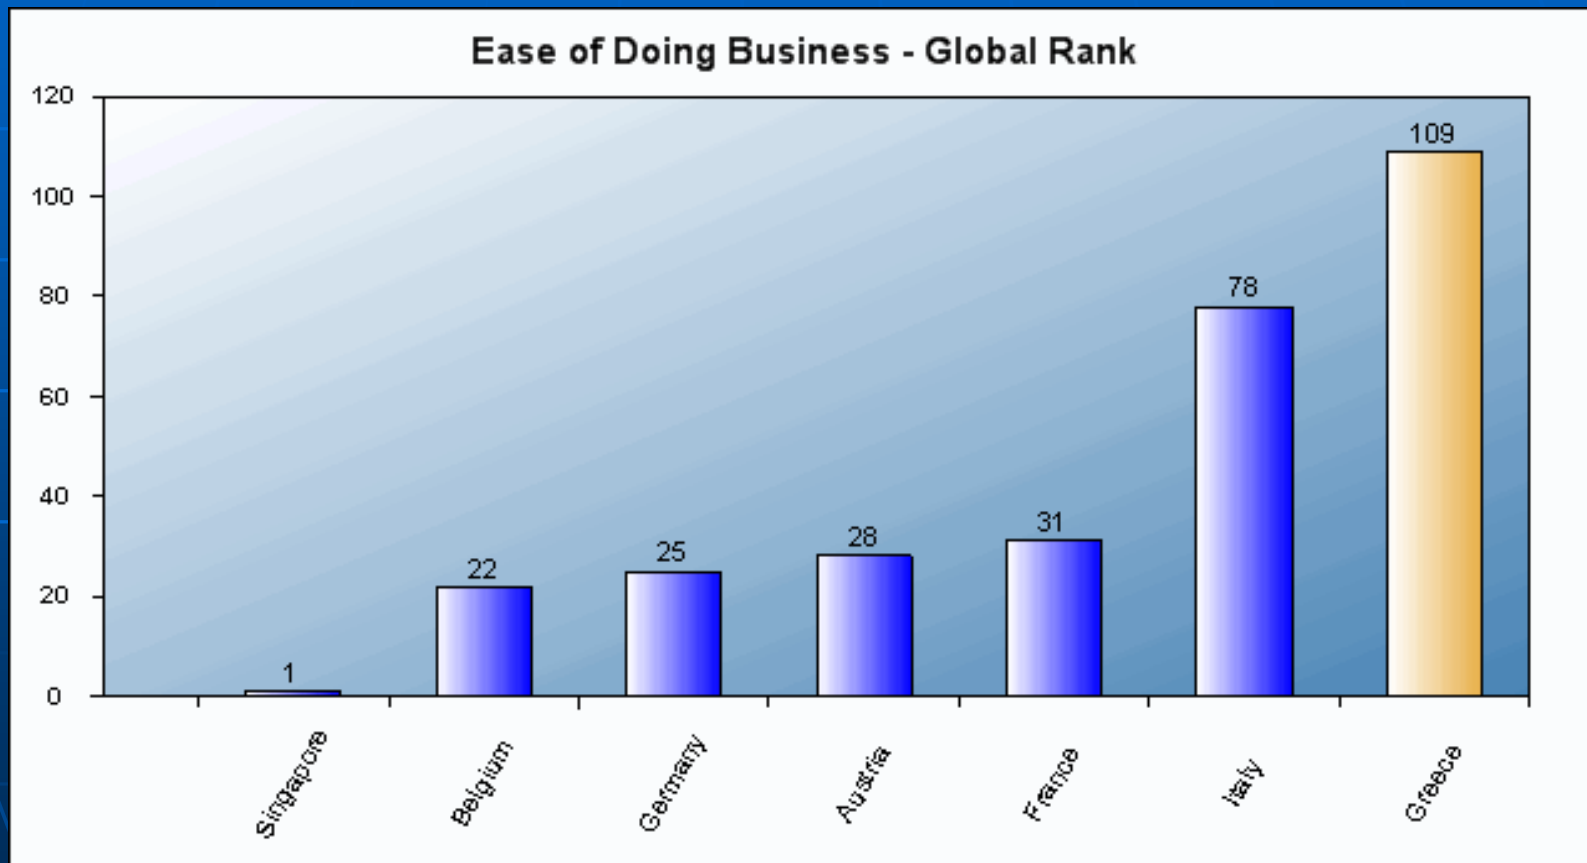

Βιομηχανία 2020

Περιφερειακή Ανάπτυξη

Καινοτομία

Εξωστρέφεια

Δημήτριος Μπακατσέλος
Πρόεδρος Εμπορικού και Βιομηχανικού
Επιμελητηρίου Θεσσαλονίκης

Χαμηλή ανταγωνιστικότητα

- Μη φιλικό επιχειρηματικό περιβάλλον
- Έλλειμμα υποδομών στην περιφέρεια
- Έλλειψη σταθερών πολιτικών περί το επιχειρείν με συχνές αιφνιδιαστικές αλλαγές (εργατική, φορολογική νομοθεσία κ.α.)

Επιχειρηματικό περιβάλλον γενικός δείκτης διευκόλυνσης άσκησης επιχειρηματικής δραστηριότητας

πηγή: IFC - Doing Business 2010

Έναρξη λειτουργίας

GR 2007: 38 ημέρες

GR 2009: 19 ημέρες

ΟΟΣΑ 2009: 13 ημέρες

Εργασιακές σχέσεις