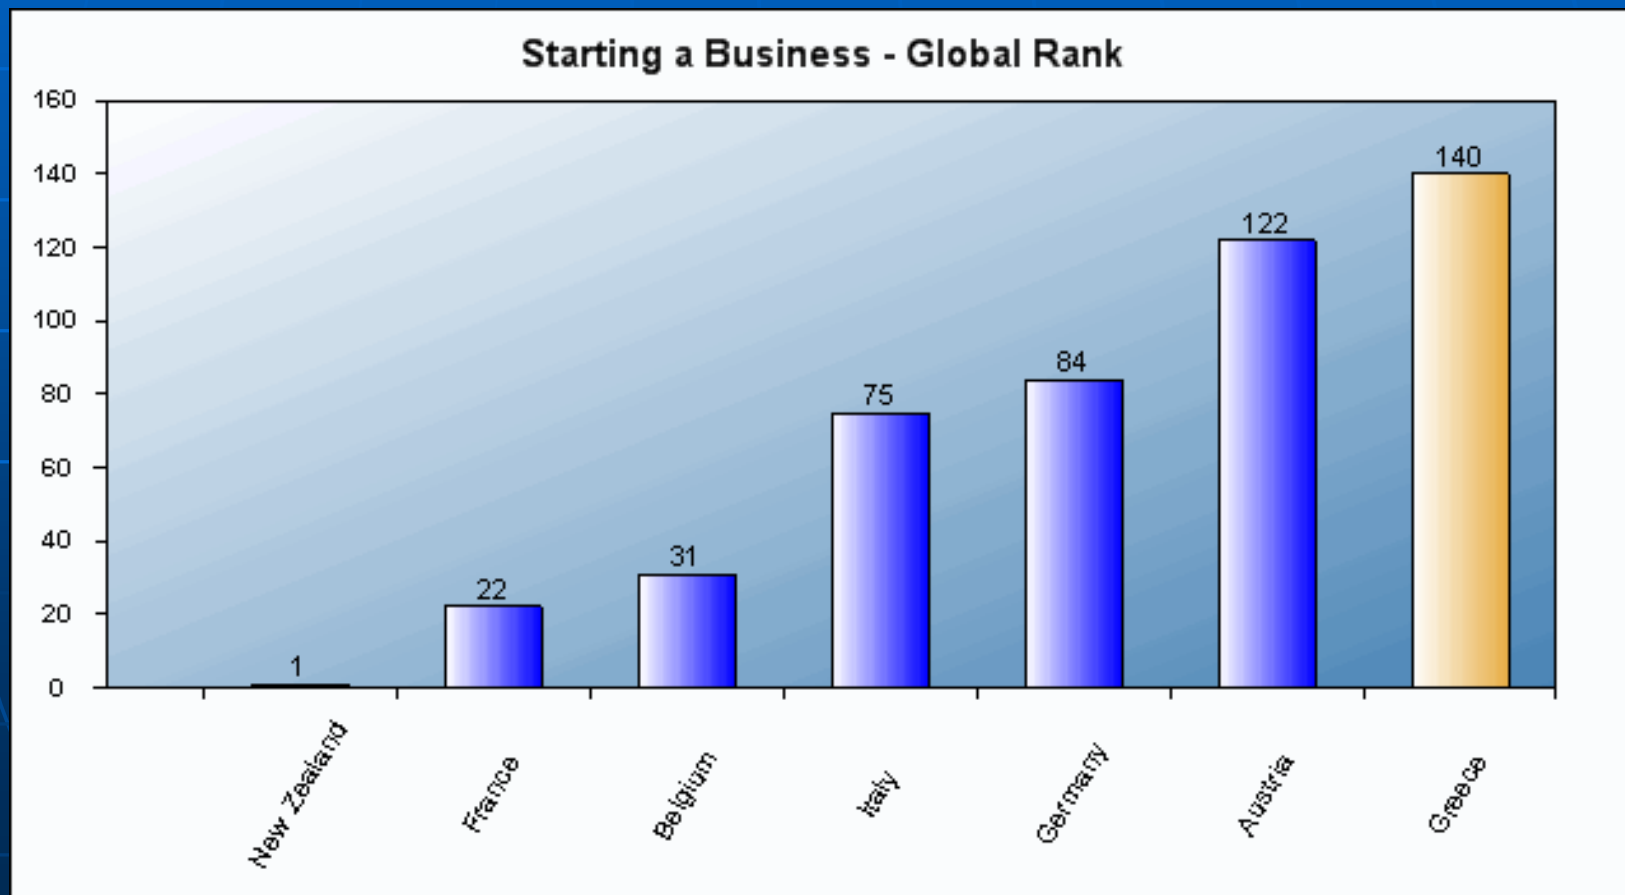

Επιχειρηματικό περιβάλλον γενικός δείκτης διευκόλυνσης άσκησης επιχειρηματικής δραστηριότητας

πηγή: IFC - Doing Business 2010

Έναρξη λειτουργίας

GR 2007: 38 ημέρες

GR 2009: 19 ημέρες

ΟΟΣΑ 2009: 13 ημέρες

Εργασιακές σχέσεις

- Δυσκολία προσλήψεων-απολύσεων-ελαστικού ωραρίου (1-100)
 - GR 50
 - OECD 26,4
- Ανελαστικότητα ωρών απασχόλησης (1-100)
 - GR 67
 - OECD 30,1

Πηγή IFC - Doing Business 2010

Εξωτερικό εμπόριο (20ft container)